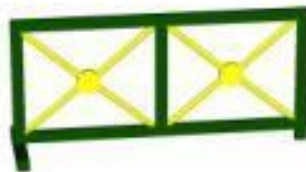

Precio por Unidad **60,00€** (IVA y portes no incluido)

TRIPLE BARRA.

.REF.: TR1001

Altura total 1,74m
 Altura ultima barra 1,65m
 Extensible de forma telescópica:
 Ancho mínimo 1,20m (Reg. FEI)
 Ancho máximo 2,20m (Reg. FEI)
 Total versatilidad de distancias de
 barras en fondo.
 Hasta cuatro barras en fondo.
 Patas desmontables
 Galvanizado color plata brillo.

Precio por Unidad. **350,00€** (IVA y portes no incluido)

COMPLEMENTOS PARA CONSTRUIR SALTOS DE OBSTACULOS

SOPORTES (CUPS, CAZUELAS, TEJAS,...)REF.: SO1001

Profundidad a gusto del cliente desde 18mm hasta 30mm (reglamento FEI). Base 8cm ancho x 130cm largo.
 Planos o casi planos para tabloncillos y barreras colgadas.
 Sin esquinas que puedan dañar al caballo o al jinete.
 Material acero al carbono.
 Galvanizado en frio, color plata brillo.
 Precio por Unidad. **8,50€** (IVA y portes no incluido)

BARRERAS MÓVILESREF.: BA1001 – BA1005

Panel publicitario de PVC en blanco

Altura total 68Cm
 Anchura 1,45Cm . (Bajo Barras de 3m y 3,5m.)

LACADO Color elegir

Celosía de PVC color blanco o verde

Van a pares iguales.

Precio por Unidad **69,00€**(IVA y portes no incluido)

Para otros diseños o medidas CONSULTAR Disponibilidad y precio.

BARRAS

BARRAS.REF.: BS1001

DIMENSIONES	3M 10cmØ	3M 8cmØ	3,5M10cmØ	4M 10cmØ
<i>Natural (madera tratada clave IV, sin pintar)</i>	€	€	€	€
<i>Multicolor a elegir</i>	€	55€	60€	65€