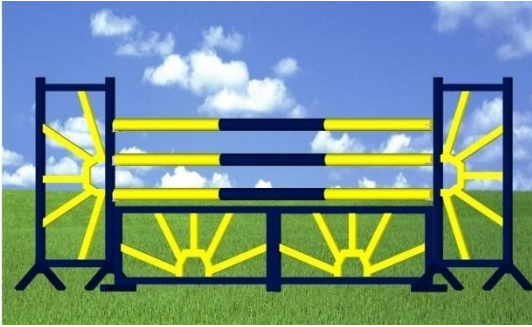

CATALOGO PRODUCTOS EQUI-XM

REPAROS PARA CONSTRUIR SALTOS DE OBSTACULOS

PIE SIMPLE REF.: S1001

Altura total 1,74m
 Altura ultima barra 1,65m
 Anchura entre patas: 76 cm.
 Agujeros cada 5 cm 27 posiciones
 Peso aprox. 12kg
 Patas desmontables
 LACADO: Blanco, Azul, Burdeos; Verde, Negro.

SALTOS COMPLETOS

INSTALACIONES HIPICAS**CUADRAS / BOXES****PUERTAS DE BOX 2 HOJAS . 349,00€****PUERTAS DE BOX 1 HOJA: 295,00€***(No incluye portes, ni IVA)*

*Cerrojo de pie de seguridad
fácil accionamiento.*