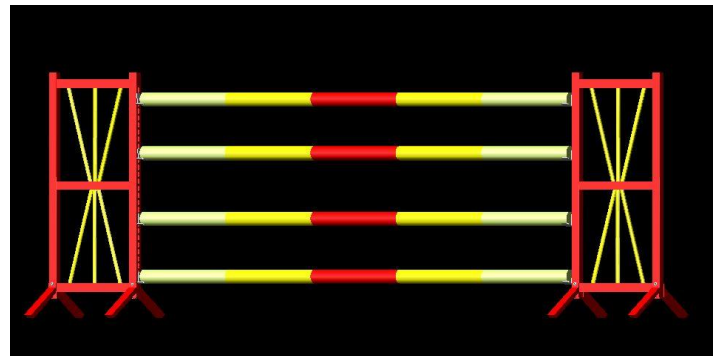

CATALOGO PRODUCTOS EQUI-XM

REPAROS PARA CONSTRUIR SALTOS DE OBSTACULOS

PIE SIMPLE REF.: S1001

Altura total 1,74m
 Altura ultima barra 1,65m
 Anchura entre patas: 76 cm.
 Agujeros cada 5 cm 27 posiciones
 Peso aprox. 12kg
 Patas desmontables
 LACADO: Blanco, Azul, Burdeos; Verde, Negro.

Precio por Unidad **69,00€**(IVA y portes no incluido)

Para otros diseños o medidas CONSULTAR Disponibilidad y precio.

BARRAS

BARRAS.REF.: BS1001

DIMENSIONES	3M 10cmØ	3M 8cmØ	3,5M10cmØ	4M 10cmØ
<i>Natural (madera tratada clave IV, sin pintar)</i>	€	€	€	€
<i>Multicolor a elegir</i>	€	55€	60€	65€

Otros Consultar.(No incluye portes, ni IVA)

DETALLES

DETALLE INSTALACIÓN DE PATAS

DETALLES PANEL PUBLICITARIO, AGUJEROS Y PATAS

DETALLES SOPORTE ALTURA MINIMA

DETALLE TRIPLE BARRA
EXTENSIBLE 1ª Y 3ª BARRAS AJUSTABLES.

SALTOS COMPLETOS

INSTALACIONES HIPICAS**CUADRAS / BOXES****PUERTAS DE BOX 2 HOJAS . 349,00€****PUERTAS DE BOX 1 HOJA: 295,00€***(No incluye portes, ni IVA)*

*Cerrojo de pie de seguridad
fácil accionamiento.*