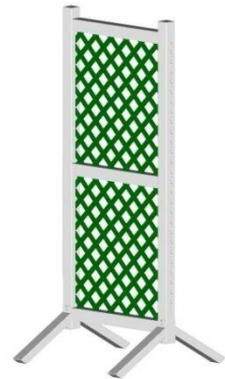

Precio por Unidad**.169,90€(IVA y portes no incluido)**

REPARO CELOSIA.REF.: R8001

Altura total 1,74m
 Altura ultima barra 1,65m
 Anchura patas : 76 cm. Ancho del ala: 72cm.
 Agujeros cada 5 cm 27 posiciones
 Patas desmontables
 LACADO color del reparo a elegir
 Celosía de PVC color blanco o verde.