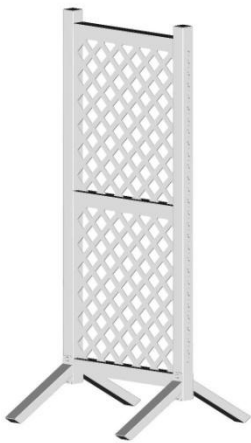

REPARO CELOSIA. . . . . .REF.: R8001

Altura total 1,74m
Altura ultima barra 1,65m
Anchura patas : 76 cm. Ancho del ala: 72cm.
Agujeros cada 5 cm 27 posiciones
Patas desmontables
LACADO color del reparo a elegir
Celosía de PVC color blanco o verde.