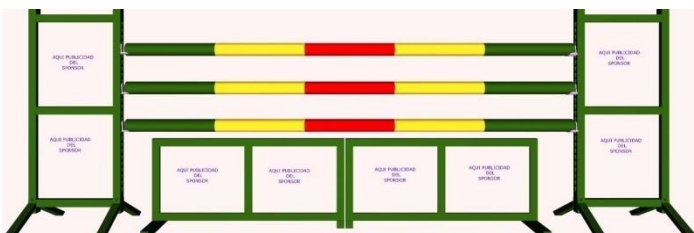

Precio por Unidad **.60,00€**(IVA y portes no incluido)

REPARO DOBLE ESTANDAR. REF.: R1001

Altura total 1,74m
 Altura ultima barra 1,65m
 Anchura entre patas : 76 cm. Ancho del ala: 58cm.
 Agujeros cada 5 cm 27 posiciones
 Peso aprox. 15kg
 Patas desmontables
 LACADO : Blanco, Azul, Burdeos; Verde, Negro.

Precio por Unidad **69,00€**(IVA y portes no incluido)

Para otros diseños o medidas CONSULTAR Disponibilidad y precio.

BARRAS

BARRAS.REF.: BS1001

DIMENSIONES	3M 10cmØ	3M 8cmØ	3,5M10cmØ	4M 10cmØ
<i>Natural (madera tratada clave IV, sin pintar)</i>	€	€	€	€
<i>Multicolor a elegir</i>	€	55€	60€	65€

Otros Consultar.(No incluye portes, ni IVA)

DETALLES

DETALLE INSTALACIÓN DE PATAS

DETALLES PANEL PUBLICITARIO, AGUJEROS Y PATAS

DETALLES SOPORTE ALTURA MINIMA

DETALLE TRIPLE BARRA
EXTENSIBLE 1ª Y 3ª BARRAS AJUSTABLES.

SALTOS COMPLETOS

INSTALACIONES HIPICAS**CUADRAS / BOXES****PUERTAS DE BOX 2 HOJAS . 349,00€****PUERTAS DE BOX 1 HOJA: 295,00€***(No incluye portes, ni IVA)*

*Cerrojo de pie de seguridad
fácil accionamiento.*