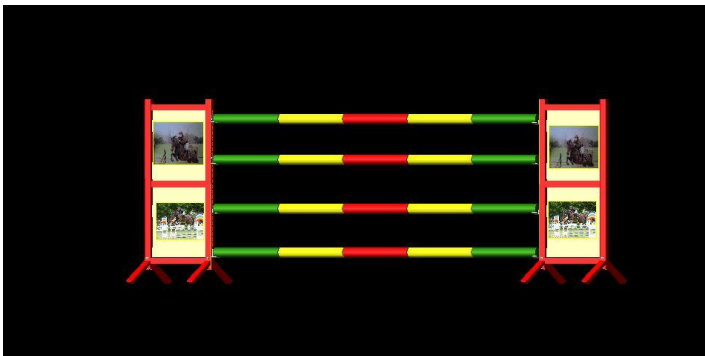

CATALOGO PRODUCTOS EQUI-XM

REPAROS PARA CONSTRUIR SALTOS DE OBSTACULOS

PIE SIMPLE REF.: S1001

Altura total 1,74m
 Altura ultima barra 1,65m
 Anchura entre patas: 76 cm.
 Agujeros cada 5 cm 27 posiciones
 Peso aprox. 12kg
 Patas desmontables
 LACADO: Blanco, Azul, Burdeos; Verde, Negro.

Precio por Unidad **.60,00€**(IVA y portes no incluido)

REPARO DOBLE ESTANDAR. REF.: R1001

Altura total 1,74m
 Altura ultima barra 1,65m
 Anchura entre patas : 76 cm. Ancho del ala: 58cm.
 Agujeros cada 5 cm 27 posiciones
 Peso aprox. 15kg
 Patas desmontables
 LACADO : Blanco, Azul, Burdeos; Verde, Negro.

Precio por Unidad **69,00€**(IVA y portes no incluido)

Para otros diseños o medidas CONSULTAR Disponibilidad y precio.

BARRAS

BARRAS.REF.: BS1001

DIMENSIONES	3M 10cmØ	3M 8cmØ	3,5M10cmØ	4M 10cmØ
<i>Natural (madera tratada clave IV, sin pintar)</i>	€	€	€	€
<i>Multicolor a elegir</i>	€	55€	60€	65€

SALTOS COMPLETOS

INSTALACIONES HIPICAS**CUADRAS / BOXES****PUERTAS DE BOX 2 HOJAS . 349,00€****PUERTAS DE BOX 1 HOJA: 295,00€***(No incluye portes, ni IVA)*

*Cerrojo de pie de seguridad
fácil accionamiento.*