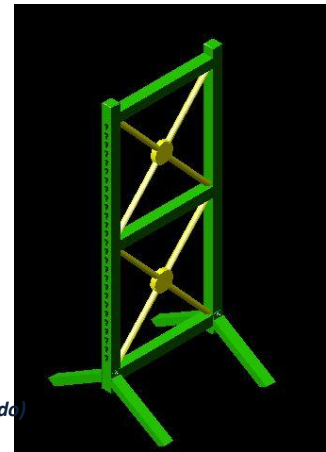

Precio por Unidad . . . . .**.169,90€(IVA y portes no incluido)**