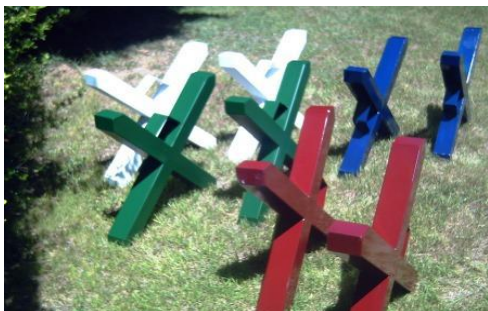

Precio por Unidad . . . . . **60,00€** (IVA y portes no incluido)

TRIPLE BARRA. . . . .

.REF.: TR1001

Altura total 1,74m
Altura ultima barra 1,65m
Extensible de forma telescópica:
    Ancho mínimo 1,20m (Reg. FEI)
    Ancho máximo 2,20m (Reg. FEI)
Total versatilidad de distancias de
barras en fondo.
Hasta cuatro barras en fondo.
Patas desmontables
Galvanizado color plata brillo.