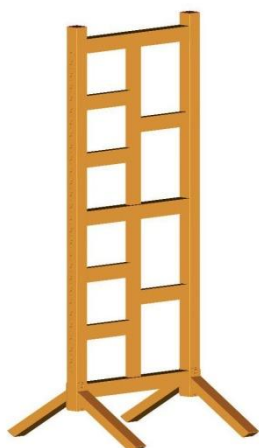

CATALOGO PRODUCTOS EQUI-XM

REPAROS PARA CONSTRUIR SALTOS DE OBSTACULOS

PIE SIMPLE REF.: S1001

Altura total 1,74m
 Altura ultima barra 1,65m
 Anchura entre patas: 76 cm.
 Agujeros cada 5 cm 27 posiciones
 Peso aprox. 12kg
 Patas desmontables
 LACADO: Blanco, Azul, Burdeos; Verde, Negro.

Precio por Unidad **.60,00€**(IVA y portes no incluido)

REPARO DOBLE ESTANDAR. REF.: R1001

Altura total 1,74m
 Altura ultima barra 1,65m
 Anchura entre patas : 76 cm. Ancho del ala: 58cm.
 Agujeros cada 5 cm 27 posiciones
 Peso aprox. 15kg
 Patas desmontables
 LACADO : Blanco, Azul, Burdeos; Verde, Negro.

Precio por Unidad**.125,00€**(IVA y portes no incluido)

REPARO ESPONSOR. . . .

.REF.: R3002

REPARO CUADROS. . . .

.REF.: R4001

Altura total 1,74m
 Altura ultima barra 1,65m
 Anchura patas : 76 cm. Ancho del ala: 72cm.
 Agujeros cada 5 cm 27 posiciones
 Patas desmontables
 LACADO: Blanco, Azul, Burdeos; Verde, Negro, Rústico.

Precio por Unidad**.165,50€**(IVA y portes no incluido)

REPARO SOL.REF.: R5001

Altura total 1,74m
 Altura ultima barra 1,65m
 Anchura patas : 76 cm. Ancho del ala: 72cm.
 Agujeros cada 5 cm 27 posiciones
 Patas desmontables
 LACADO : Azul + Amarillo