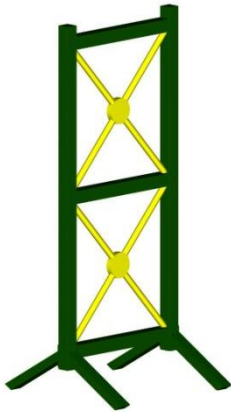

REPARO ASPAS. . . . .REF.: R6001

Altura total 1,74m
Altura ultima barra 1,65m
Anchura patas : 76 cm. Ancho del ala: 72cm.
Agujeros cada 5 cm 27 posiciones
Patas desmontables
LACADO: Uno o dos colores a elegir.