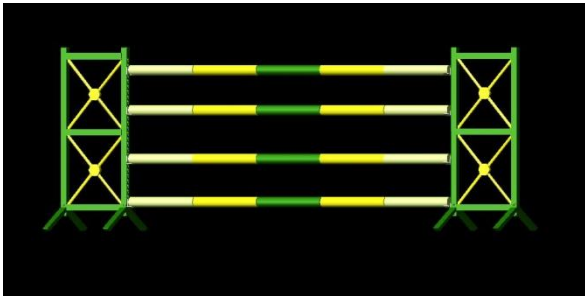

CATALOGO PRODUCTOS EQUI-XM

REPAROS PARA CONSTRUIR SALTOS DE OBSTACULOS

PIE SIMPLE REF.: S1001

Altura total 1,74m
 Altura ultima barra 1,65m
 Anchura entre patas: 76 cm.
 Agujeros cada 5 cm 27 posiciones
 Peso aprox. 12kg
 Patas desmontables
 LACADO: Blanco, Azul, Burdeos; Verde, Negro.

Precio por Unidad **.60,00€**(IVA y portes no incluido)

REPARO DOBLE ESTANDAR. REF.: R1001

Altura total 1,74m
 Altura ultima barra 1,65m
 Anchura entre patas : 76 cm. Ancho del ala: 58cm.
 Agujeros cada 5 cm 27 posiciones
 Peso aprox. 15kg
 Patas desmontables
 LACADO : Blanco, Azul, Burdeos; Verde, Negro.

Otros Consultar.(No incluye portes, ni IVA)

DETALLES

DETALLE INSTALACIÓN DE PATAS

DETALLES PANEL PUBLICITARIO, AGUJEROS Y PATAS

DETALLES SOPORTE ALTURA MINIMA

DETALLE TRIPLE BARRA
EXTENSIBLE 1ª Y 3ª BARRAS AJUSTABLES.

SALTOS COMPLETOS

INSTALACIONES HIPICAS**CUADRAS / BOXES****PUERTAS DE BOX 2 HOJAS . 349,00€****PUERTAS DE BOX 1 HOJA: 295,00€***(No incluye portes, ni IVA)*

*Cerrojo de pie de seguridad
fácil accionamiento.*