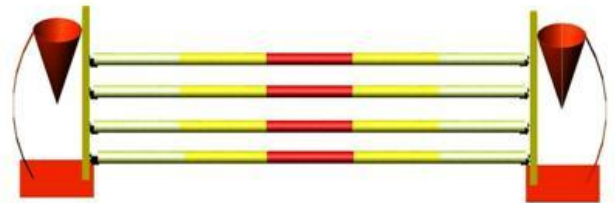

Precio por Unidad **69,00€**(IVA y portes no incluido)

Para otros diseños o medidas CONSULTAR Disponibilidad y precio.

BARRAS

BARRAS.REF.: BS1001

DIMENSIONES	3M 10cmØ	3M 8cmØ	3,5M10cmØ	4M 10cmØ
<i>Natural (madera tratada clave IV, sin pintar)</i>	€	€	€	€
<i>Multicolor a elegir</i>	€	55€	60€	65€

Otros Consultar.(No incluye portes, ni IVA)

DETALLES

DETALLE INSTALACIÓN DE PATAS

DETALLES PANEL PUBLICITARIO, AGUJEROS Y PATAS

DETALLES SOPORTE ALTURA MINIMA

DETALLE TRIPLE BARRA
EXTENSIBLE 1ª Y 3ª BARRAS AJUSTABLES.

SALTOS COMPLETOS

INSTALACIONES HIPICAS**CUADRAS / BOXES****PUERTAS DE BOX 2 HOJAS . 349,00€****PUERTAS DE BOX 1 HOJA: 295,00€***(No incluye portes, ni IVA)*

*Cerrojo de pie de seguridad
fácil accionamiento.*