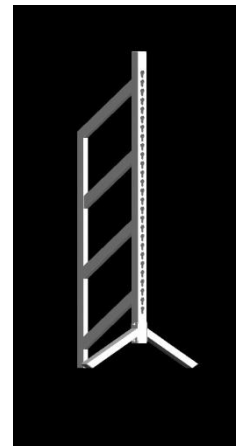

CATALOGO PRODUCTOS EQUI-XM

REPAROS PARA CONSTRUIR SALTOS DE OBSTACULOS

PIE SIMPLE REF.: S1001

Altura total 1,74m
 Altura ultima barra 1,65m
 Anchura entre patas: 76 cm.
 Agujeros cada 5 cm 27 posiciones
 Peso aprox. 12kg
 Patas desmontables
 LACADO: Blanco, Azul, Burdeos; Verde, Negro.

Precio por Unidad **.60,00€**(IVA y portes no incluido)

REPARO DOBLE ESTANDAR. REF.: R1001

Altura total 1,74m
 Altura ultima barra 1,65m
 Anchura entre patas : 76 cm. Ancho del ala: 58cm.
 Agujeros cada 5 cm 27 posiciones
 Peso aprox. 15kg
 Patas desmontables
 LACADO : Blanco, Azul, Burdeos; Verde, Negro.

Precio por Unidad **89,00€**(IVA y portes no incluido)

REPARO DOBLE TIPO E. REF.: R1002

REPARO DOBLE FIGURAS REF: R1003

Altura total 1,74m
 Altura ultima barra 1,65m
 Anchura entre patas : 76 cm. Ancho del ala: 58cm.
 Agujeros cada 5 cm 27 posiciones
 Peso aprox. 15kg
 Patas desmontables
 LACADO : Blanco, Azul, Burdeos; Verde, Negro.

Precio por Unidad**.115,00€**(IVA y portes no incluido)

REFR3001

Altura total 1,74m
 Altura ultima barra 1,65m
 Anchura patas : 76 cm. Ancho del ala: 72cm.
 Agujeros cada 5 cm 27 posiciones
 Patas desmontables
 LACADO: Blanco, Azul, Burdeos; Verde, Negro.
 Panel blanco PVC no incluido.