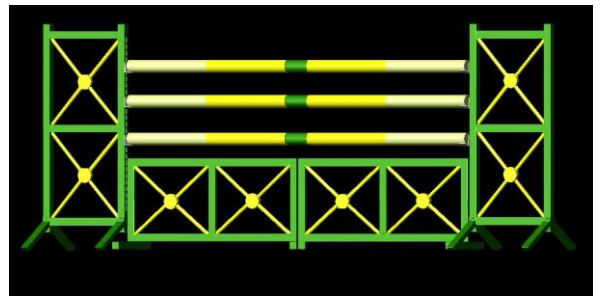

CATALOGO PRODUCTOS EQUI-XM

REPAROS PARA CONSTRUIR SALTOS DE OBSTACULOS

PIE SIMPLE REF.: S1001

Altura total 1,74m
 Altura ultima barra 1,65m
 Anchura entre patas: 76 cm.
 Agujeros cada 5 cm 27 posiciones
 Peso aprox. 12kg
 Patas desmontables
 LACADO: Blanco, Azul, Burdeos; Verde, Negro.

Precio por Unidad **69,00€**(IVA y portes no incluido)

Para otros diseños o medidas CONSULTAR Disponibilidad y precio.

BARRAS

BARRAS.REF.: BS1001

DIMENSIONES	3M 10cmØ	3M 8cmØ	3,5M10cmØ	4M 10cmØ
<i>Natural (madera tratada clave IV, sin pintar)</i>	€	€	€	€
<i>Multicolor a elegir</i>	€	55€	60€	65€

Otros Consultar.(No incluye portes, ni IVA)

DETALLES

DETALLE INSTALACIÓN DE PATAS

DETALLES PANEL PUBLICITARIO, AGUJEROS Y PATAS

DETALLES SOPORTE ALTURA MINIMA

DETALLE TRIPLE BARRA
EXTENSIBLE 1ª Y 3ª BARRAS AJUSTABLES.

SALTOS COMPLETOS

INSTALACIONES HIPICAS**CUADRAS / BOXES****PUERTAS DE BOX 2 HOJAS . 349,00€****PUERTAS DE BOX 1 HOJA: 295,00€***(No incluye portes, ni IVA)*

*Cerrojo de pie de seguridad
fácil accionamiento.*