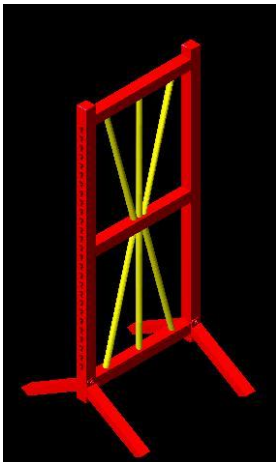

REPARO ESTRELLA. . . . .REF.: R7001

Altura total 1,74m
Altura ultima barra 1,65m
Anchura patas : 76 cm. Ancho del ala: 72cm.
Agujeros cada 5 cm 27 posiciones
Patas desmontables
LACADO : Uno o dos colores a elegir.