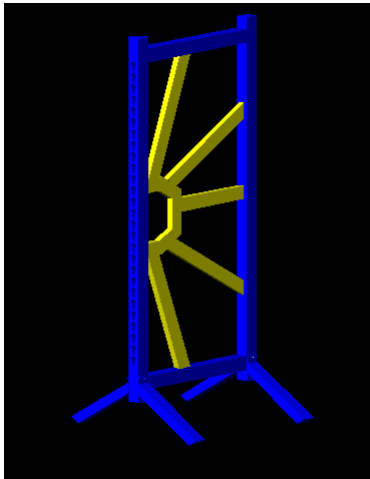

CATALOGO PRODUCTOS EQUI-XM

REPAROS PARA CONSTRUIR SALTOS DE OBSTACULOS

PIE SIMPLE REF.: S1001

Altura total 1,74m
 Altura ultima barra 1,65m
 Anchura entre patas: 76 cm.
 Agujeros cada 5 cm 27 posiciones
 Peso aprox. 12kg
 Patas desmontables
 LACADO: Blanco, Azul, Burdeos; Verde, Negro.

Precio por Unidad **.60,00€**(IVA y portes no incluido)

REPARO DOBLE ESTANDAR. REF.: R1001

Altura total 1,74m
 Altura ultima barra 1,65m
 Anchura entre patas : 76 cm. Ancho del ala: 58cm.
 Agujeros cada 5 cm 27 posiciones
 Peso aprox. 15kg
 Patas desmontables
 LACADO : Blanco, Azul, Burdeos; Verde, Negro.

Precio por Unidad**.125,00€**(IVA y portes no incluido)

REPARO ESPONSOR. . . .

.REF.: R3002

REPARO CUADROS. . . .

.REF.: R4001

Altura total 1,74m
 Altura ultima barra 1,65m
 Anchura patas : 76 cm. Ancho del ala: 72cm.
 Agujeros cada 5 cm 27 posiciones
 Patas desmontables
 LACADO: Blanco, Azul, Burdeos; Verde, Negro, Rústico.

Precio por Unidad**.165,50€**(IVA y portes no incluido)

REPARO SOL.REF.: R5001

Altura total 1,74m
 Altura ultima barra 1,65m
 Anchura patas : 76 cm. Ancho del ala: 72cm.
 Agujeros cada 5 cm 27 posiciones
 Patas desmontables
 LACADO : Azul + Amarillo