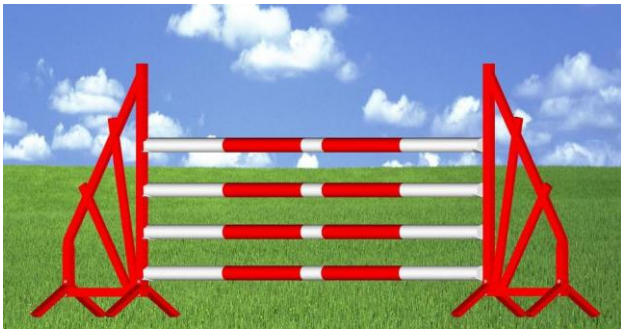

CATALOGO PRODUCTOS EQUI-XM

REPAROS PARA CONSTRUIR SALTOS DE OBSTACULOS

PIE SIMPLE REF.: S1001

Altura total 1,74m
 Altura ultima barra 1,65m
 Anchura entre patas: 76 cm.
 Agujeros cada 5 cm 27 posiciones
 Peso aprox. 12kg
 Patas desmontables
 LACADO: Blanco, Azul, Burdeos; Verde, Negro.

SALTOS COMPLETOS

INSTALACIONES HIPICAS**CUADRAS / BOXES****PUERTAS DE BOX 2 HOJAS . 349,00€****PUERTAS DE BOX 1 HOJA: 295,00€***(No incluye portes, ni IVA)*

*Cerrojo de pie de seguridad
fácil accionamiento.*