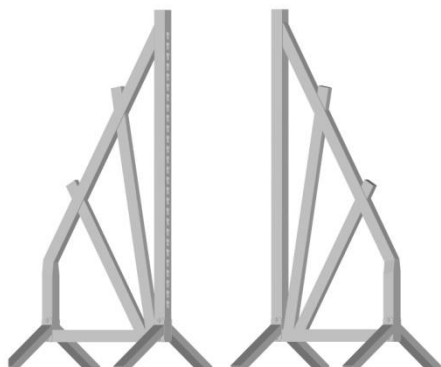

CATALOGO PRODUCTOS EQUI-XM

REPAROS PARA CONSTRUIR SALTOS DE OBSTACULOS

PIE SIMPLE REF.: S1001

Altura total 1,74m
 Altura ultima barra 1,65m
 Anchura entre patas: 76 cm.
 Agujeros cada 5 cm 27 posiciones
 Peso aprox. 12kg
 Patas desmontables
 LACADO: Blanco, Azul, Burdeos; Verde, Negro.

Precio por Unidad **.60,00€**(IVA y portes no incluido)

REPARO DOBLE ESTANDAR. REF.: R1001

Altura total 1,74m
 Altura ultima barra 1,65m
 Anchura entre patas : 76 cm. Ancho del ala: 58cm.
 Agujeros cada 5 cm 27 posiciones
 Peso aprox. 15kg
 Patas desmontables
 LACADO : Blanco, Azul, Burdeos; Verde, Negro.

Precio por Unidad **89,00€**(IVA y portes no incluido)

REPARO DOBLE TIPO E. REF.: R1002

REPARO DOBLE FIGURAS REF: R1003

Altura total 1,74m
 Altura ultima barra 1,65m
 Anchura entre patas : 76 cm. Ancho del ala: 58cm.
 Agujeros cada 5 cm 27 posiciones
 Peso aprox. 15kg
 Patas desmontables
 LACADO : Blanco, Azul, Burdeos; Verde, Negro.

Precio por Unidad **.95,00€**(IVA y portes no incluido)

REPARO INGLES.REF.: R2001

Altura total 1,74m
 Altura ultima barra 1,65m
 Ancho. patas : 76 cm. Ancho del ala: 72cm.
 Agujeros cada 5 cm 27 posiciones
 Patas desmontables
 LACADO : Blanco, Azul, Burdeos; Verde,
 Negro, otros . . .