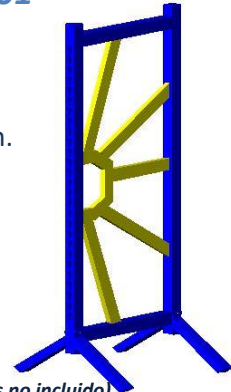

CATALOGO PRODUCTOS EQUI-XM

REPAROS PARA CONSTRUIR SALTOS DE OBSTACULOS

PIE SIMPLE REF.: S1001

Altura total 1,74m
 Altura ultima barra 1,65m
 Anchura entre patas: 76 cm.
 Agujeros cada 5 cm 27 posiciones
 Peso aprox. 12kg
 Patas desmontables
 LACADO: Blanco, Azul, Burdeos; Verde, Negro.

Precio por Unidad **.60,00€**(IVA y portes no incluido)

REPARO DOBLE ESTANDAR. REF.: R1001

Altura total 1,74m
 Altura ultima barra 1,65m
 Anchura entre patas : 76 cm. Ancho del ala: 58cm.
 Agujeros cada 5 cm 27 posiciones
 Peso aprox. 15kg
 Patas desmontables
 LACADO : Blanco, Azul, Burdeos; Verde, Negro.

Precio por Unidad**.125,00€**(IVA y portes no incluido)

REPARO ESPONSOR. . . .

.REF.: R3002

REPARO CUADROS. . . .

.REF.: R4001

Altura total 1,74m
 Altura ultima barra 1,65m
 Anchura patas : 76 cm. Ancho del ala: 72cm.
 Agujeros cada 5 cm 27 posiciones
 Patas desmontables
 LACADO: Blanco, Azul, Burdeos; Verde, Negro, Rústico.

Precio por Unidad**.165,50€**(IVA y portes no incluido)

REPARO SOL.REF.: R5001

Altura total 1,74m
 Altura ultima barra 1,65m
 Anchura patas : 76 cm. Ancho del ala: 72cm.
 Agujeros cada 5 cm 27 posiciones
 Patas desmontables
 LACADO : Azul + Amarillo