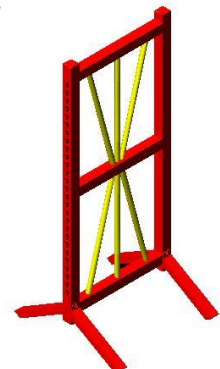

Precio por Unidad . . . . .**.169,90€(IVA y portes no incluido)**